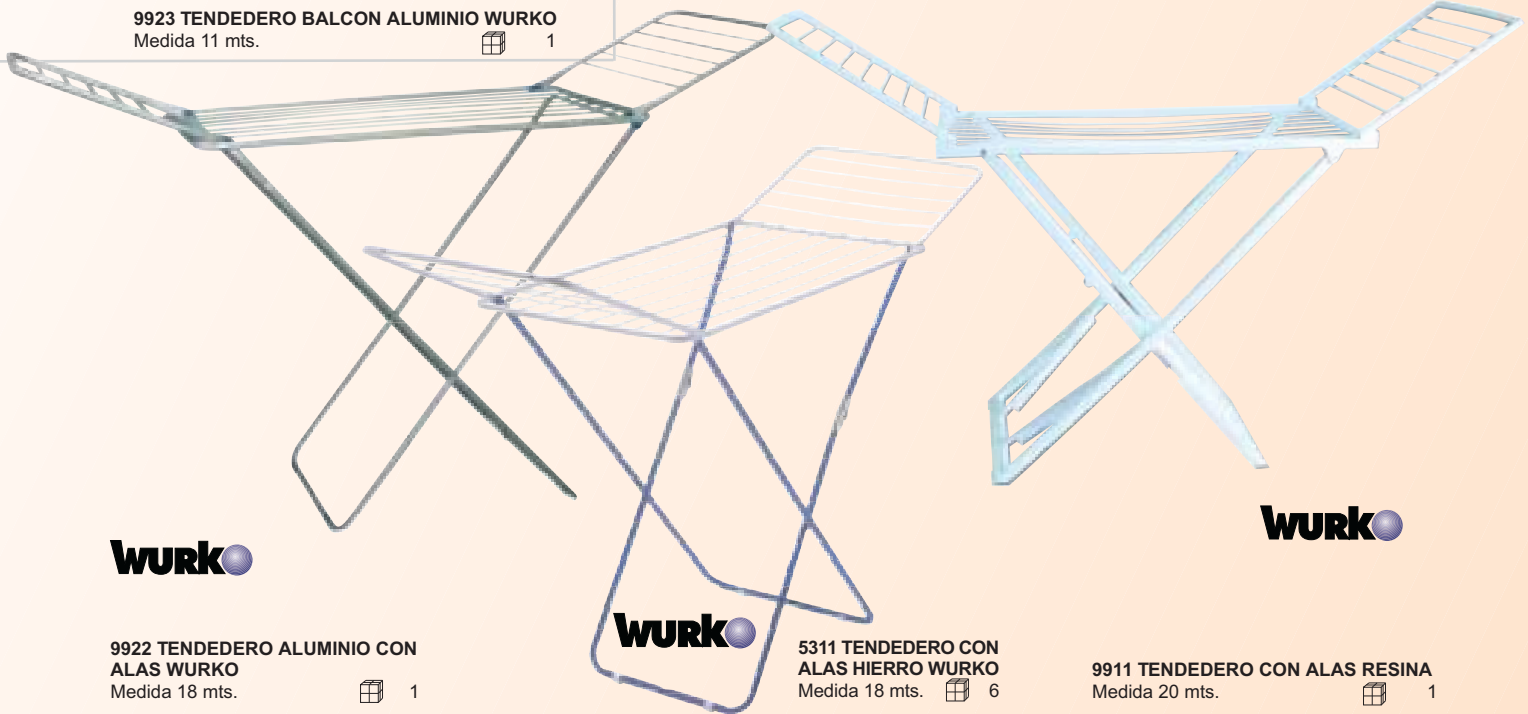

Código	Med.	
74080	80 cm	1
74120	120 cm	1
74140	140 cm	1
74160	160 cm	1

TENDEDERO PARED TZ WURKO

Código	Mod.	
470	TZ-2	1
471	TZ-3	1
472	TZ-4	1

2117 TENDEDERO BAÑERA WURKO
Medida 10 mts. 1

9923 TENDEDERO BALCON ALUMINIO WURKO
Medida 11 mts. 1

WURKO

9922 TENDEDERO ALUMINIO CON ALAS WURKO
Medida 18 mts. 1

WURKO

5311 TENDEDERO CON ALAS HIERRO WURKO
Medida 18 mts. 6

WURKO

9911 TENDEDERO CON ALAS RESINA
Medida 20 mts. 1

WURKO

8100 TENDEDERO CON ALAS INOXIDABLE
Medida 18 mts. 4